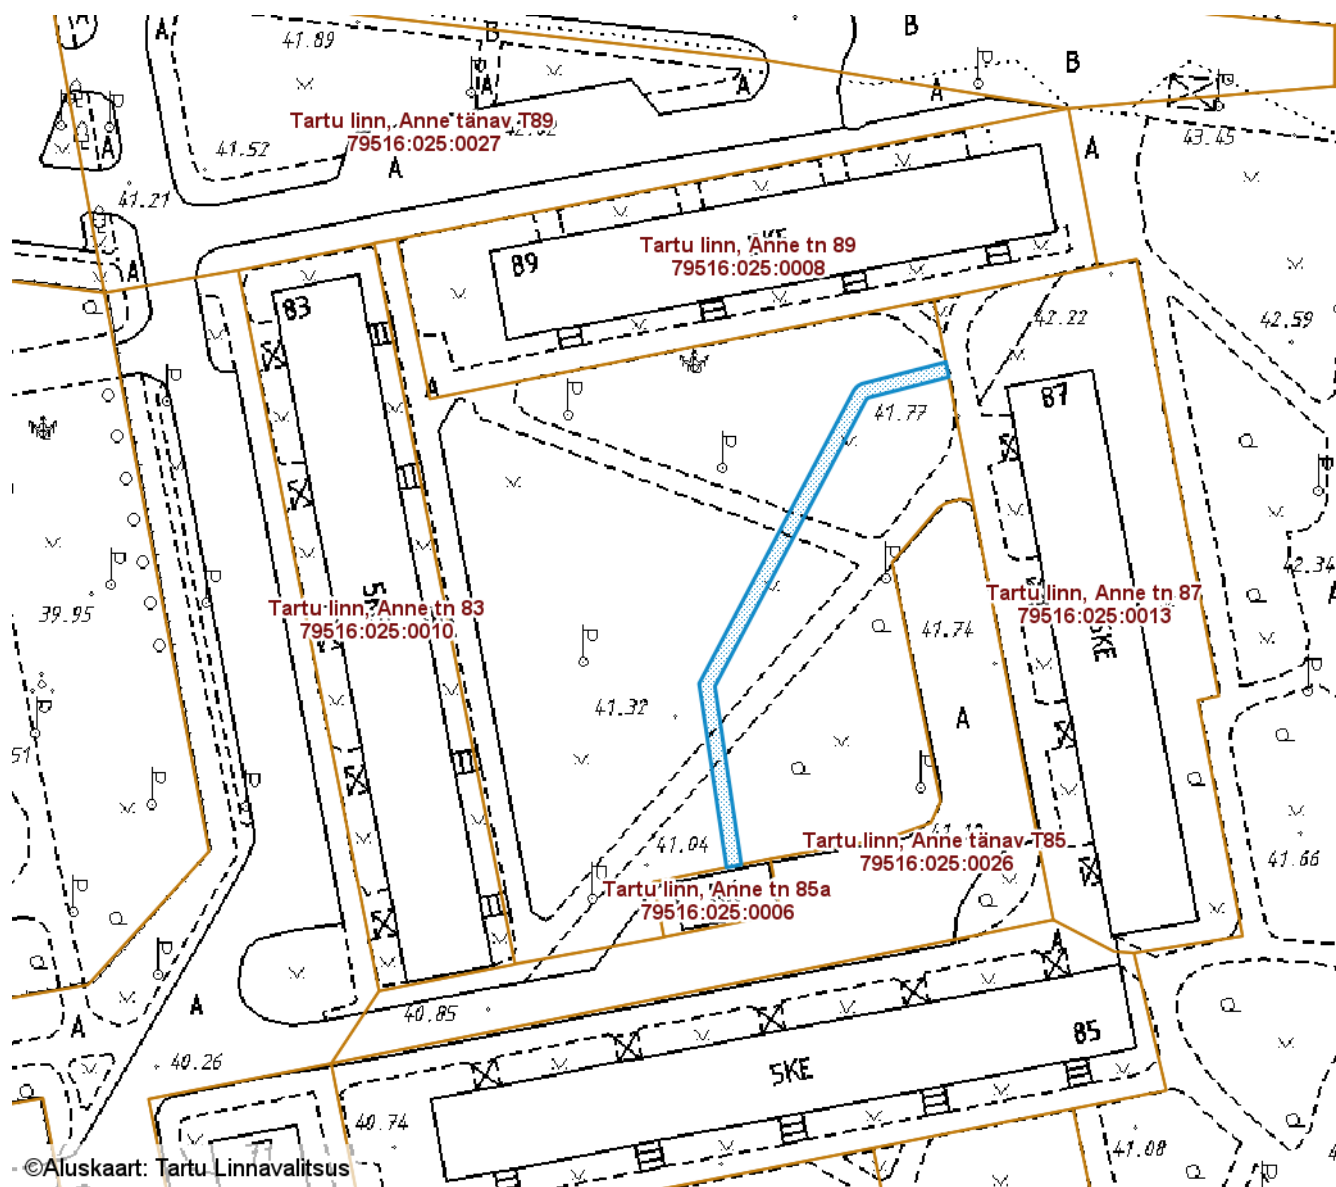

## ALA SKEEM

Tartu linn, Anne tn 87a (79516:025:0020)

M 1 : 1000

©Aluskaart: Tartu Linnavalitsus

— Isikliku kasutusõigusega seatav  
maa-ala 160 m<sup>2</sup>  
(10 kV maakaabelliin)

Nr	X	Y
1	6473981.53	661629.96
2	6473979.57	661630.34
3	6473976.84	661619.73
4	6473976.61	661619.44
5	6473954.76	661607.90
6	6473938.73	661599.43
7	6473915.20	661602.92
8	6473914.81	661600.97
9	6473939.09	661597.35
10	6473977.72	661617.76
11	6473978.17	661618.08
12	6473978.45	661618.41
13	6473978.67	661618.86